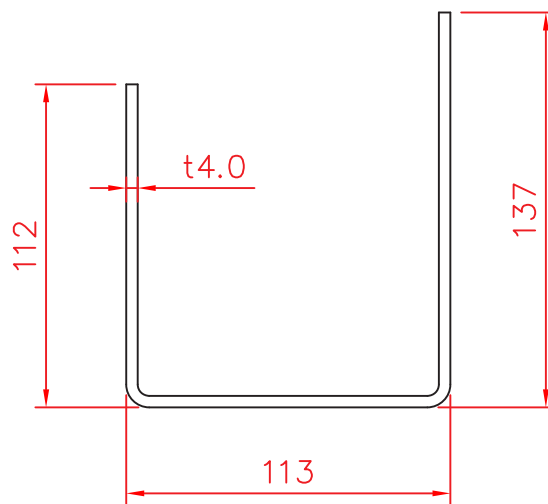

FUDU-D13-01

FUDU-D13-03

| PART NO. | | SPEC | |
|-------------|-------------------------|----------------------|-----------------------------|
| FUDU-D13-01 | | 3.0X394X2400 | |
| FUDU-D13-03 | | 4.0X112X113X137X2400 | |
| TITLE | Door Header Upper/Lower | WEIGHT | 22.608 / 19.895 / 26.150KGS |
| SPEC | | MATERIAL | CORTEN |
| PART NO. | FUDU-D13-01/03 | UNIT | mm |